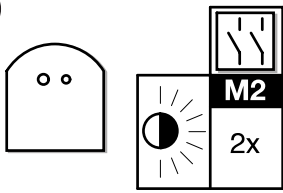

4

Mode M2 !!!