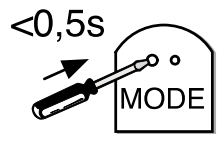

4

Mode M2 !!!

M1 ... M4

5

min.

230V

6

230V

7

868,3 MHz

	ca. 60-90%	ca. 80-95%	ca. 20-60%	ca. 0-10%	ca. 70-90%