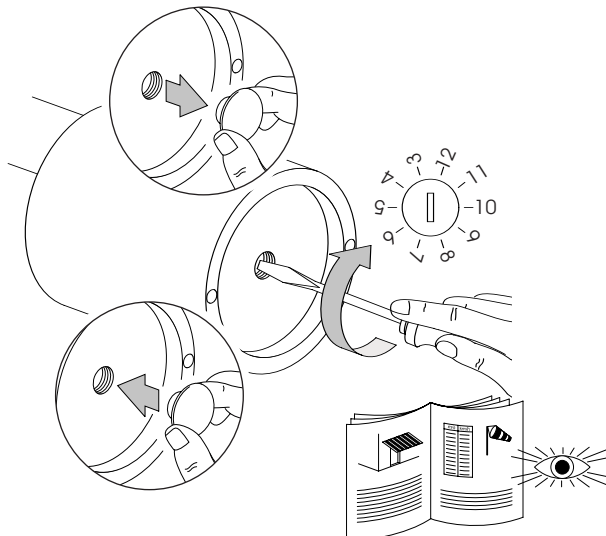

Montage nur durch Elektrofachkräfte  
 Installation by electricians only  
 Montage uniquement par un électricien  
 Montáž pouze osobami s elektrotechnickou kvalifikací  
 Må kun installeres af en aut. el-installatør  
 Debe ser instalado por un profesional eléctrico  
 Csak szakképzett személy szerelheti  
 Montaggio esclusivamente ad opera di personale specializzato  
 Må monteres av autorisert installatør Gr.L  
 Montage alleen door elektromonteurs  
 Deve ser instalado por um profissional  
 Montaz tylko przez uprawnionych instalatorów  
 Får endast utföras av behörig elektriker  
 Asennus vain sähköasentajan toimesta  
 Sadece uzman kişiler monte edebilir  
 Instalare numai de catre electricieni  
 Монтаж может производить только электрик  
 Εγκατάσταση μόνο από ηλεκτερολόγους  
 仅允许电工安装  
 التركيب فقط من قبل عمال كهرباء الاختصاصيين

CSEZ-02/08  
CSEZ-02/09

CSEZ-02/08	CSEZ-02/09
230VAC / 50Hz / 3A	
170mA	270mA

	T=-25°C - +70°C
	T=-20°C - +55°C

CSEZ-00/10

3 - 12m/s	
m/s	km/h
3	10,8
4	14,4
5	18,0
6	21,6
7	25,2
8	28,8
9	32,4
10	36,0
11	39,6
12	43,2