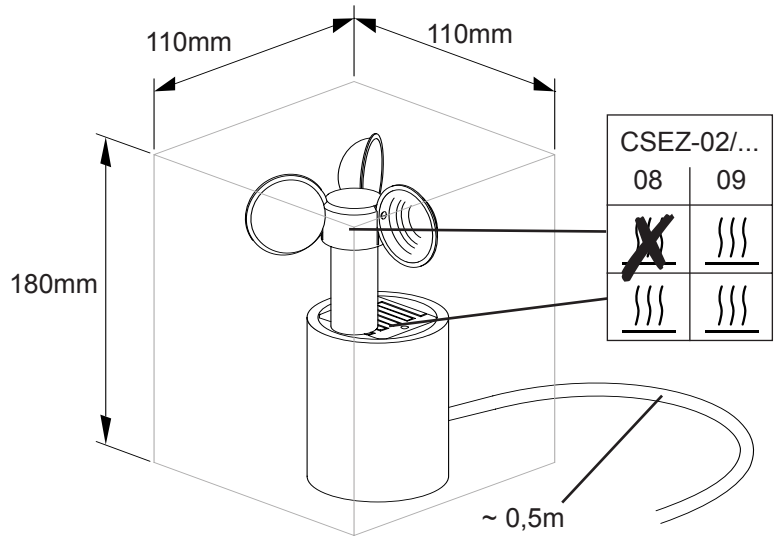

CSEZ-02/08  
CSEZ-02/09

CSEZ-02/08	CSEZ-02/09
230VAC / 50Hz / 3A	
170mA	270mA

	T=-25°C - +70°C
	T=-20°C - +55°C

CSEZ-00/10

3 - 12m/s	
m/s	km/h
3	10,8
4	14,4
5	18,0
6	21,6
7	25,2
8	28,8
9	32,4
10	36,0
11	39,6
12	43,2