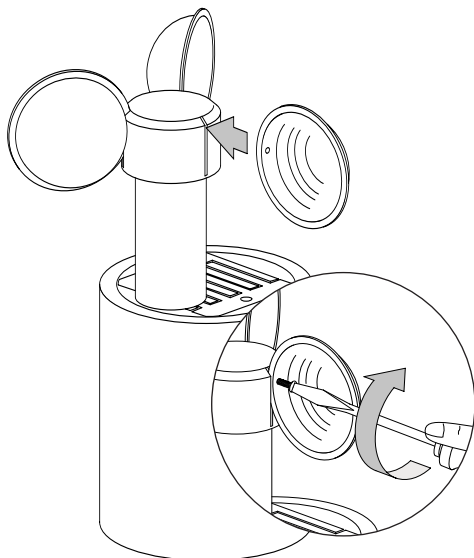

CSEZ-02/08  
CSEZ-02/09

CSEZ-02/08	CSEZ-02/09
230VAC / 50Hz / 3A	
170mA	270mA

	T=-25°C - +70°C
	T=-20°C - +55°C

CSEZ-00/10

3 - 12m/s	
m/s	km/h
3	10,8
4	14,4
5	18,0
6	21,6
7	25,2
8	28,8
9	32,4
10	36,0
11	39,6
12	43,2