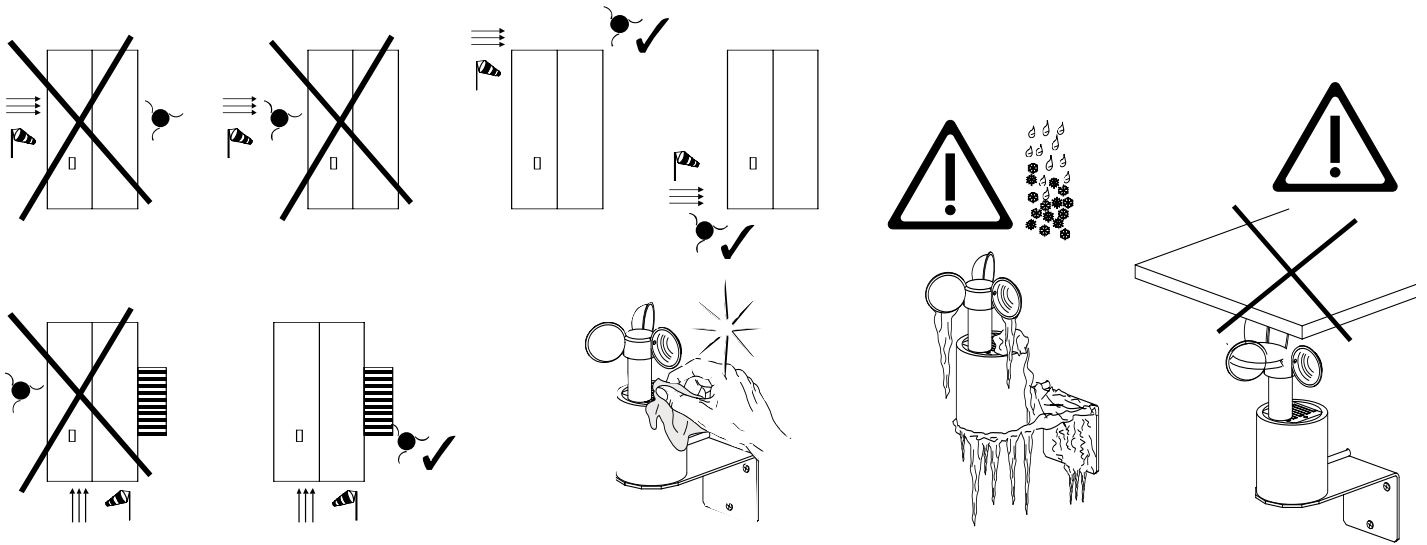

CSEZ-02/08  
CSEZ-02/09

CSEZ-02/08	CSEZ-02/09
230VAC / 50Hz / 3A	
170mA	270mA

	T=-25°C - +70°C
	T=-20°C - +55°C

CSEZ-00/10

3 - 12m/s	
m/s	km/h
3	10,8
4	14,4
5	18,0
6	21,6
7	25,2
8	28,8
9	32,4
10	36,0
11	39,6
12	43,2