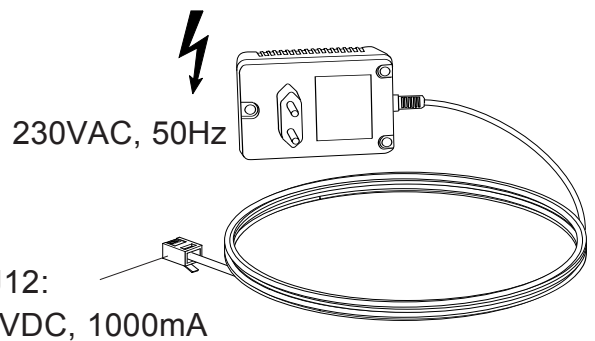

EU

GSM Modem CKOZ-00/02 / CKOZ-00/06

MOELLER

Montageanweisung
Assembly instructions
Instructions de montage
Montážní návod
Montagevejledning
Instrucciones de montaje
Szerelési utasítás
Istruzioni di montaggio
Montasje anvisning
Montage instructie
Instruções de montagem
Instrukcja montażu
Montageanvisning
Asennusohjeet
Montaj talimatı
Instrucțiuni de montaj

Lebensgefahr
Danger
Danger de mort
Nebezpečí
Fare
Peligro
Életveszély
Pericolo di morte
Fare
Levensgevaar
Perigo
Niebezpieczeństwo
Varning
Vaara
Hayati Tehlike
Pericol
Опасность
κίνδυνος θανάτου
危險
خطر على الحياة

Montage nur durch Elektrofachkräfte
Installation by electricians only
Montage uniquement par un électricien
Montáž pouze osobami s elektrotechnickou kvalifikací
Må kun installeres af en aut. el-installatør
Debe ser instalado por un profesional eléctrico
Csak szakképzett személy szerelheti
Montaggio esclusivamente ad opera di personale specializzato
Må monteres av autorisert installatør Gr.L
Montage alleen door elektromonteurs
Deve ser instalado por um profissional
Montaz tylko przez uprawnionych instalatorów
Får endast utföras av behörig elektriker
Asennus vain sähköasentajan toimesta
Sadece uzman kişiler monte edebilir
Instalare numai de catre electricieni
Монтаж может производить только электрик
Εγκατάσταση μόνο από ηλεκτρολόγους
仅允许电工安装
التركيب فقط من قبل عمال كهرباء اختصاصيين

Инструкция по монтажу
οδηγία συναρμολόγησης
装配说明
تعليمات التركيب

		Min. Version 1.30
		Min. Version 3.6

CKOZ-00/02

~ 2 m

~ 2,5 m

~ 1,8 m

	T=-25°C - +70°C
	T=-20°C - +55°C

IP20

CKOZ-00/06 = CKOZ-00/02 +

GSM 900/1800 Mhz, Dualband
GPRS Class 8