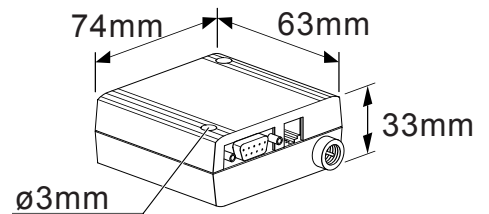

T=-25°C - +70°C
	T=-20°C - +55°C

IP20

CKOZ-00/06 = CKOZ-00/02 +

GSM 900/1800 Mhz, Dualband
GPRS Class 8