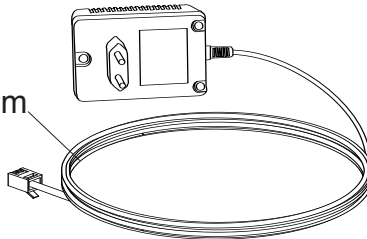

Инструкция по монтажу
 οδηγία συναρμολόγησης
 装配说明
 تعليمات التركيب

		Min. Version 1.30
		Min. Version 3.6

CKOZ-00/02

~ 2 m

~ 2,5 m

~ 1,8 m

	T=-25°C - +70°C
	T=-20°C - +55°C

IP20