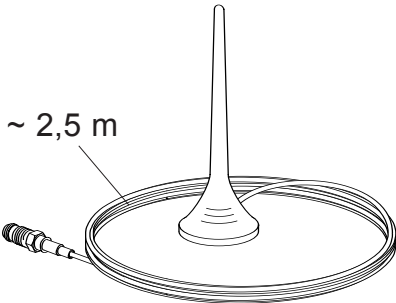

Инструкция по монтажу
 οδηγία συναρμολόγησης
 装配说明
 تعليمات التركيب

		Min. Version 1.30
		Min. Version 3.6

CKOZ-00/02

~ 2 m

~ 2,5 m

~ 1,8 m

	T=-25°C - +70°C
	T=-20°C - +55°C

IP20