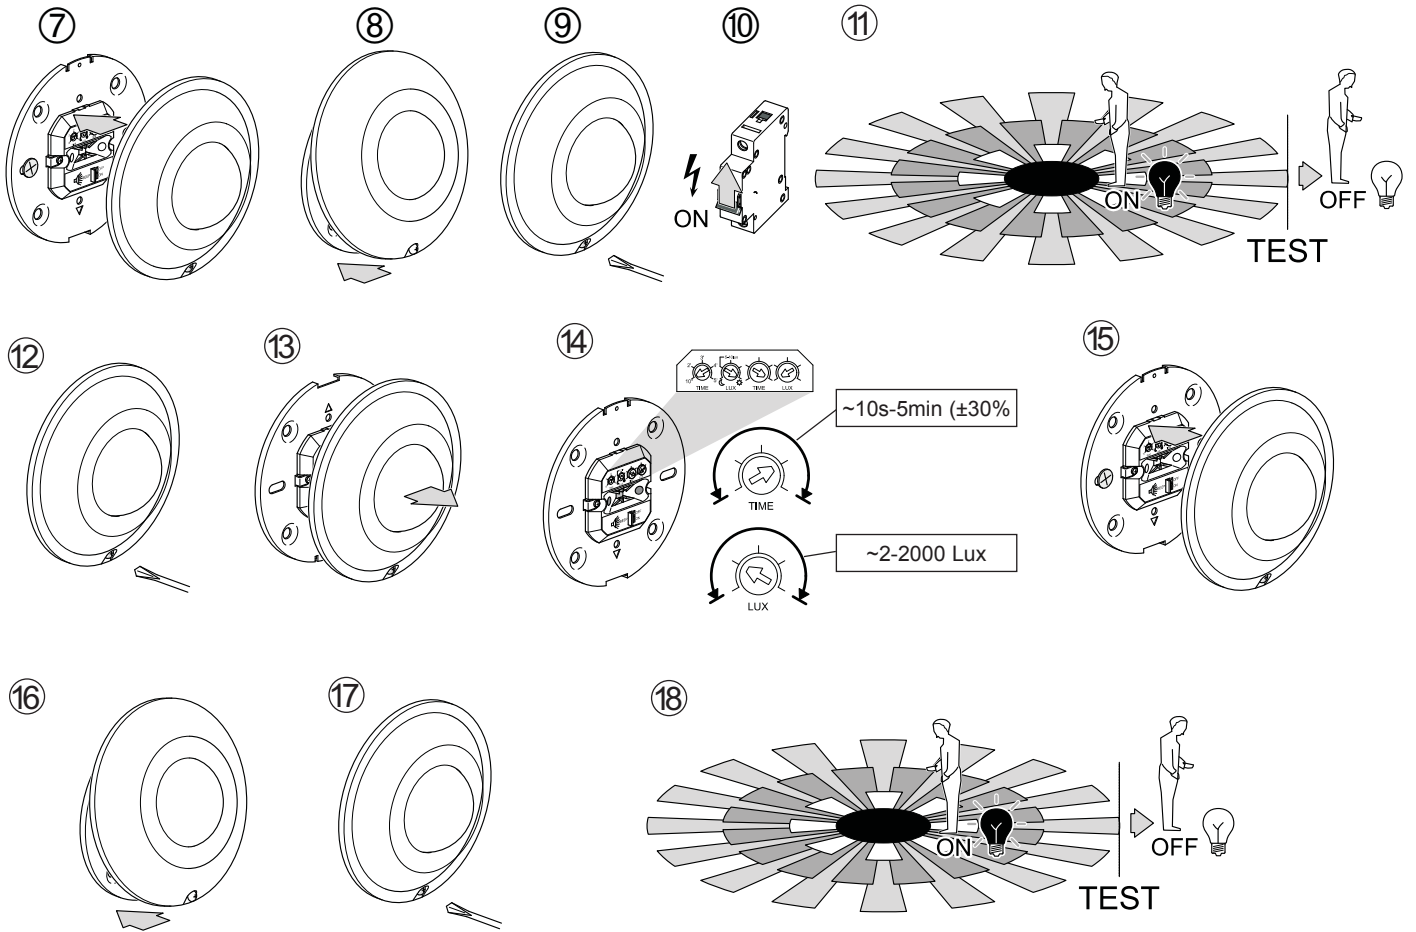

Инструкция по монтажу  
 οδηγία συναρμολόγησης  
 装配说明  
 تعليمات التركيب

Lebensgefahr  
 Danger  
 Danger de mort  
 Nebezpečí  
 Fare  
 Peligro  
 Életveszély  
 Pericolo di morte  
 Fare  
 Levensgevaar  
 Perigo  
 Niebezpieczeństwo  
 Varning  
 Vaara  
 Hayati Tehlike  
 Pericol  
 Опасность  
 κίνδυνος θανάτου  
 危險  
 خطر على الحياة

	T=-25°C - +70°C
	T=-5°C - +50°C

IP20

H	øB	øA
2,4m	6,0m	4,2m
3,0m	7,5m	5,3m
3,6m	9,0m	6,3m
4,2m	10,5m	7,4m