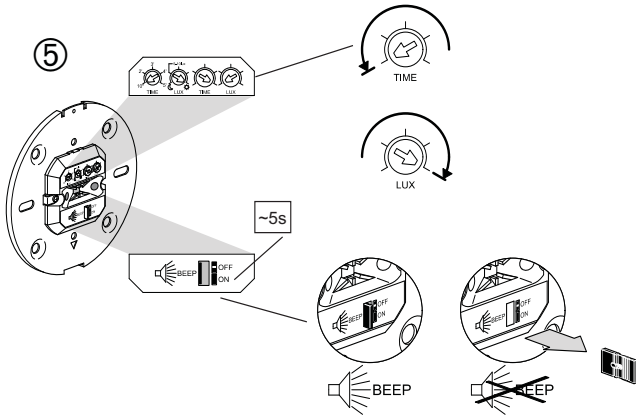

Инструкция по монтажу  
 οδηγία συναρμολόγησης  
 装配说明  
 تعليمات التركيب

Lebensgefahr  
 Danger  
 Danger de mort  
 Nebezpečí  
 Fare  
 Peligro  
 Életveszély  
 Pericolo di morte  
 Fare  
 Levensgevaar  
 Perigo  
 Niebezpieczeństwo  
 Varning  
 Vaara  
 Hayati Tehlike  
 Pericol  
 Опасность  
 κίνδυνος θανάτου  
 危險  
 خطر على الحياة

Montage nur durch Elektrofachkräfte  
 Installation by electricians only  
 Montage uniquement par un électricien  
 Mont-ž pouze osobami s elektrotechnickou kvalifikací  
 Må kun installeres af en aut. el-installatør  
 Debe ser instalado por un profesional eléctrico  
 Csak szakképzett személy szerelheti  
 Montaggio esclusivamente ad opera di personale specializzato  
 Må monteres av autorisert installatør Gr.L  
 Montage alleen door elektromonteurs  
 Deve ser instalado por um profissional  
 Montaz tylko przez uprawnionych instalatorów  
 Får endast utföras av behörig elektriker  
 Asennus vain sähköasentajan toimesta  
 Sadece uzman kişiler monte edebilir  
 Instalare numai de catre electricieni  
 Монтаж может производить только элекрик  
 Εγκατάσταση μόνο από ηλεκτρολόγους  
 仅允许电工安装  
 التركيب فقط من قبل عمال كهرباء اختصاصيين

	T=-25°C - +70°C
	T=-5°C - +50°C

IP20

H	øB	øA
2,4m	6,0m	4,2m
3,0m	7,5m	5,3m
3,6m	9,0m	6,3m
4,2m	10,5m	7,4m