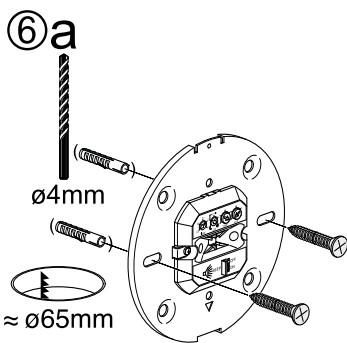

Инструкция по монтажу  
 οδηγία συναρμολόγησης  
 装配说明  
 تعليمات التركيب

Lebensgefahr  
 Danger  
 Danger de mort  
 Nebezpečí  
 Fare  
 Peligro  
 Életveszély  
 Pericolo di morte  
 Fare  
 Levensgevaar  
 Perigo  
 Niebezpieczeństwo  
 Varning  
 Vaara  
 Hayati Tehlike  
 Pericol  
 Опасность  
 κίνδυνος θανάτου  
 危險  
 خطر على الحياة

	T=-25°C - +70°C
	T=-5°C - +50°C

IP20

H	øB	øA
2,4m	6,0m	4,2m
3,0m	7,5m	5,3m
3,6m	9,0m	6,3m
4,2m	10,5m	7,4m