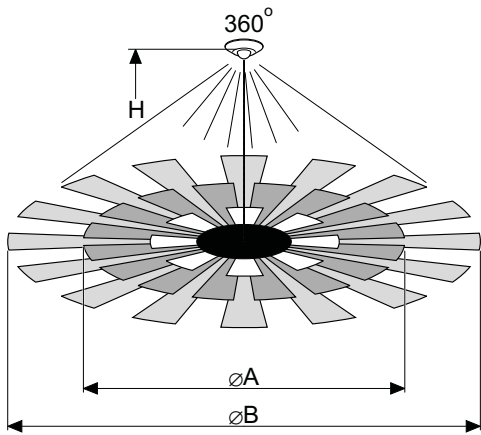

	T=-25°C - +70°C
	T=-5°C - +50°C

IP20

H	øB	øA
2,4m	6,0m	4,2m
3,0m	7,5m	5,3m
3,6m	9,0m	6,3m
4,2m	10,5m	7,4m