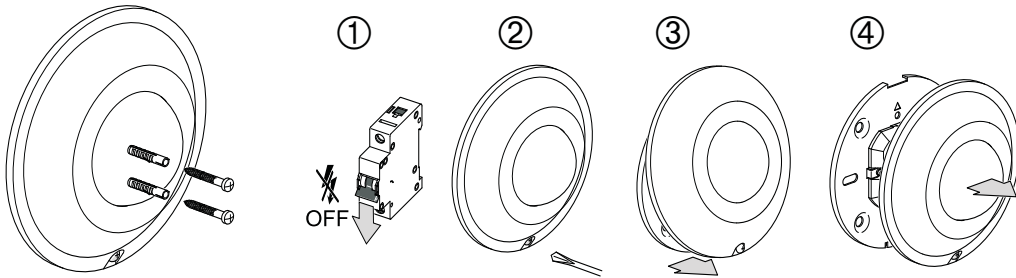

# MOELLER

Montageanweisung  
 Assembly instructions  
 Instructions de montage  
 Mont-zi n-vođ  
 Montagevejledning  
 Instrucciones de montaje  
 Szerelési utasítás  
 Istruzioni di montaggio  
 Montasje anvisning  
 Montage instructie  
 Instruções de montagem  
 Instrukcja montażu  
 Montageanvisning  
 Asennusohjeet  
 Montaj talimatı  
 Instructiuni de montaj

Инструкция по монтажу  
 οδηγία συναρμολόγησης  
 装配说明  
 تعليمات التركيب

Lebensgefahr  
 Danger  
 Danger de mort  
 Nebezpečí  
 Fare  
 Peligro  
 Életveszély  
 Pericolo di morte  
 Fare  
 Levensgevaar  
 Perigo  
 Niebezpieczeństwo  
 Varning  
 Vaara  
 Hayati Tehlike  
 Pericol  
 Опасность  
 κίνδυνος θανάτου  
 危險  
 خطر على الحياة

	T=-25°C - +70°C
	T=-5°C - +50°C

IP20

H	øB	øA
2,4m	6,0m	4,2m
3,0m	7,5m	5,3m
3,6m	9,0m	6,3m
4,2m	10,5m	7,4m