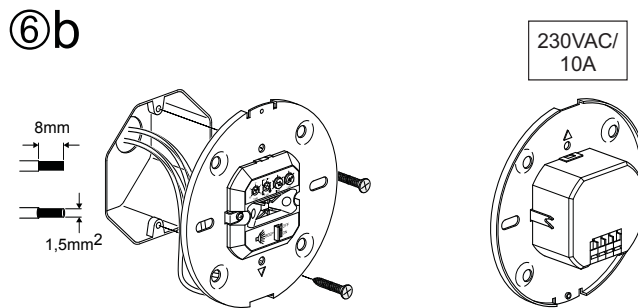

Инструкция по монтажу  
 οδηγία συναρμολόγησης  
 装配说明  
 تعليمات التركيب

Lebensgefahr  
 Danger  
 Danger de mort  
 Nebezpečí  
 Fare  
 Peligro  
 Életveszély  
 Pericolo di morte  
 Fare  
 Levensgevaar  
 Perigo  
 Niebezpieczeństwo  
 Varning  
 Vaara  
 Hayati Tehlike  
 Pericol  
 Опасность  
 κίνδυνος θανάτου  
 危險  
 خطر على الحياة

	T=-25°C - +70°C
	T=-5°C - +50°C

IP20

H	øB	øA
2,4m	6,0m	4,2m
3,0m	7,5m	5,3m
3,6m	9,0m	6,3m
4,2m	10,5m	7,4m