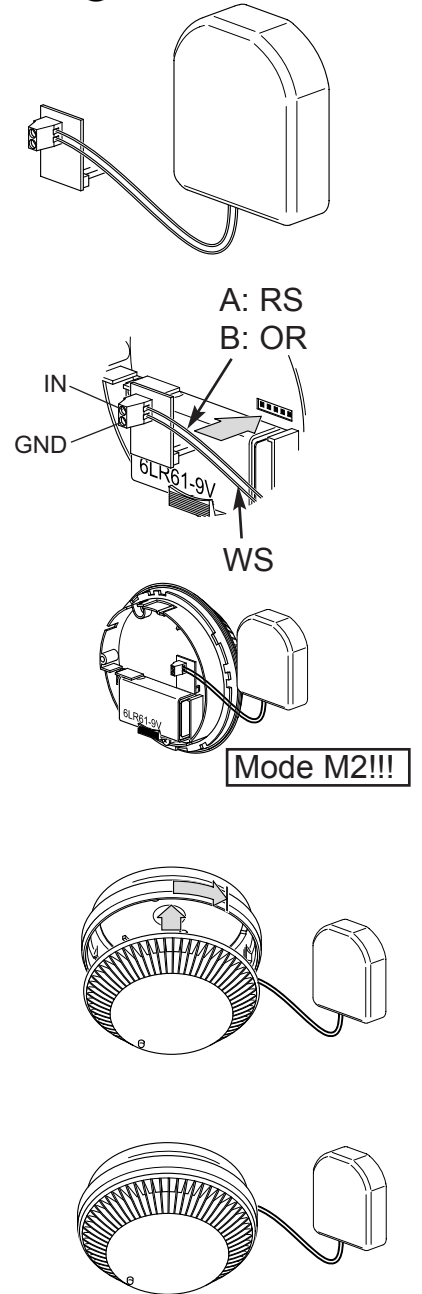

Инструкция по монтажу  
 οδηγία συναρμολόγησης  
 裝配說明  
 تعليمات التركيب

Lebensgefahr  
 Danger  
 Danger de mort  
 Nebezpečí  
 Fare  
 Peligro  
 Életveszély  
 Pericolo di morte  
 Fare  
 Levensgevaar  
 Perigo  
 Niebezpieczeństwo  
 Varning  
 Vaara  
 Hayati Tehlike  
 Pericol  
 Опасность  
 κίνδυνος θανάτου  
 危險  
 خطر على الحياة

## IP43

	T=-25°C - +70°C
	T=-10°C - +60°C
	Max. 60m <sup>2</sup> , Max. h=6m

⑥ A:

⑥ B:

⑥ C:

LED Beep		OK
LED Beep		
LED Beep		
LED Beep		
LED Beep		