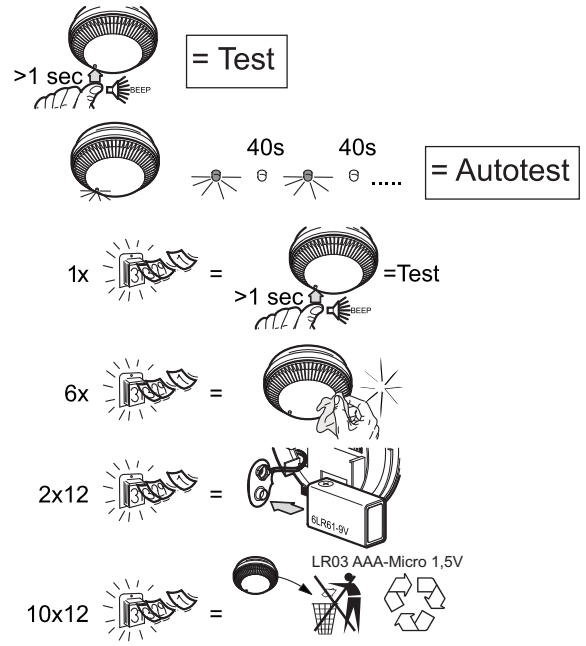

Инструкция по монтажу  
 οδηγία συναρμολόγησης  
 裝配說明  
 تعليمات التركيب

Lebensgefahr  
 Danger  
 Danger de mort  
 Nebezpečí  
 Fare  
 Peligro  
 Életveszély  
 Pericolo di morte  
 Fare  
 Levensgevaar  
 Perigo  
 Niebezpieczeństwo  
 Varning  
 Vaara  
 Hayati Tehlike  
 Pericol  
 Опасность  
 κίνδυνος θανάτου  
 危險  
 خطر على الحياة

## IP43

	T=-25°C - +70°C
	T=-10°C - +60°C
	Max. 60m <sup>2</sup> , Max. h=6m

⑥ A:

⑥ B:

⑥ C:

LED Beep		OK
LED Beep		
LED Beep		
LED Beep		
LED Beep		