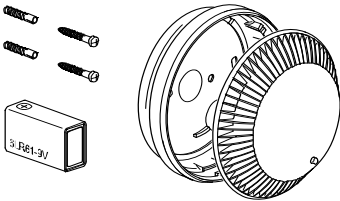

Инструкция по монтажу
οδηγία συναρμολόγησης
裝配說明
تعليمات التركيب

Lebensgefahr
Danger
Danger de mort
Nebezpečí
Fare
Peligro
Életveszély
Pericolo di morte
Fare
Levensgevaar
Perigo
Niebezpieczeństwo
Varning
Vaara
Hayati Tehlike
Pericol
Опасность
κίνδυνος θανάτου
危險
خطر على الحياة

Montage nur durch Elektrofachkräfte
Installation by electricians only
Montage uniquement par un électricien
Montáž pouze osobami s elektrotechnickou kvalifikací
Må kun installeres af en aut. el-installatør
Debe ser instalado por un profesional eléctrico
Csak szakképzett személy szerelheti
Montaggio esclusivamente ad opera di personale specializzato
Må monteres av autorisert installatør Gr.L.
Montage alleen door elektromonteurs
Deve ser instalado por um profissional
Montaz tylko przez uprawnionych instalatorów
Får endast utföras av behörig elektriker
Asennus vain sähköasentajan toimesta
Sadece uzman kişiler monte edebilir
Instalare numai de catre electricieni
Монтаж может производить только электрик
Εγκατάσταση μόνο από ηλεκτρολόγους
仅允许电工安装
التركيب فقط من قبل عمال كهرباء اختصاصيين

CSEZ-01/19

CSEZ-01/20

9V, LR061:
● Varta Universal Alkaline 4022
● Panasonic Alkaline Max

IP43

	T=-25°C - +70°C
	T=-10°C - +60°C
	Max. 60m², Max. h=6m