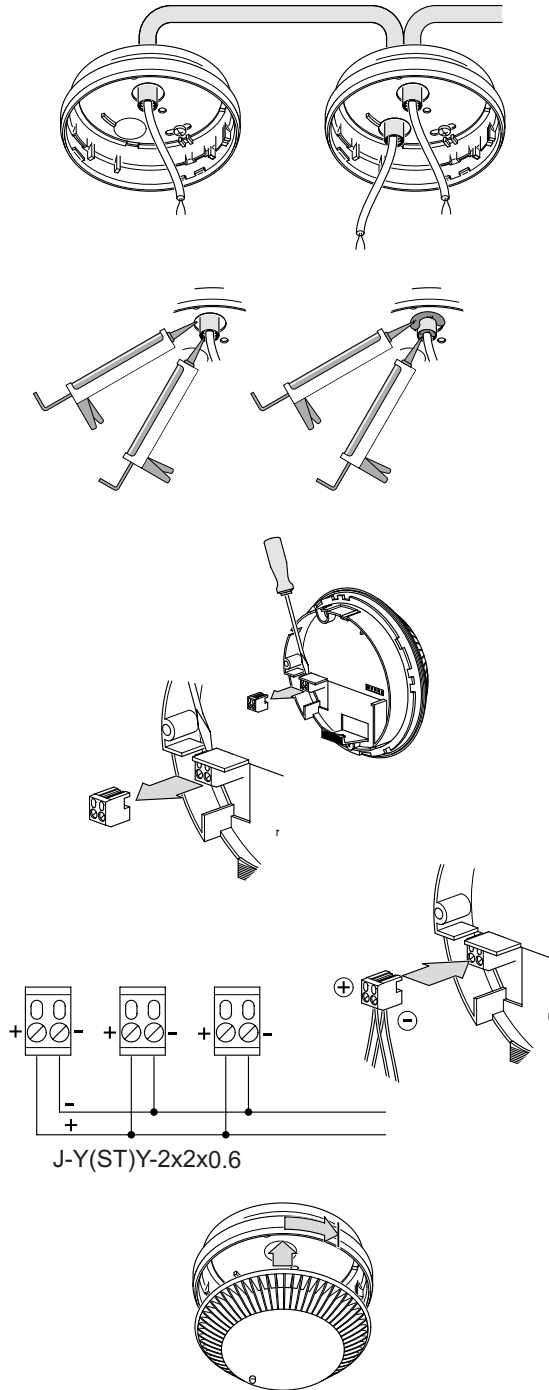

Инструкция по монтажу  
 οδηγία συναρμολόγησης  
 裝配說明  
 تعليمات التركيب

Lebensgefahr  
 Danger  
 Danger de mort  
 Nebezpečí  
 Fare  
 Peligro  
 Életveszély  
 Pericolo di morte  
 Fare  
 Levensgevaar  
 Perigo  
 Niebezpieczeństwo  
 Varning  
 Vaara  
 Hayati Tehlike  
 Pericol  
 Опасность  
 κίνδυνος θανάτου  
 危險  
 خطر على الحياة

## IP43

	T=-25°C - +70°C
	T=-10°C - +60°C
	Max. 60m <sup>2</sup> , Max. h=6m

⑥ A:

⑥ B:

⑥ C:

LED Beep		OK
LED Beep		
LED Beep		
LED Beep		
LED Beep		