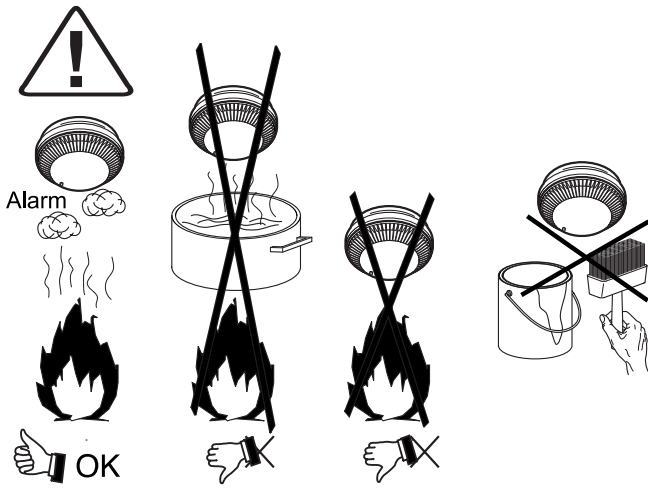

Инструкция по монтажу  
 οδηγία συναρμολόγησης  
 裝配說明  
 تعليمات التركيب

Lebensgefahr  
 Danger  
 Danger de mort  
 Nebezpečí  
 Fare  
 Peligro  
 Életveszély  
 Pericolo di morte  
 Fare  
 Levensgevaar  
 Perigo  
 Niebezpieczeństwo  
 Varning  
 Vaara  
 Hayati Tehlike  
 Pericol  
 Опасность  
 κίνδυνος θανάτου  
 危險  
 خطر على الحياة

## IP43

	T=-25°C - +70°C
	T=-10°C - +60°C
	Max. 60m <sup>2</sup> , Max. h=6m

⑥ A:

⑥ B:

⑥ C:

LED Beep		OK
LED Beep		
LED Beep		
LED Beep		
LED Beep		